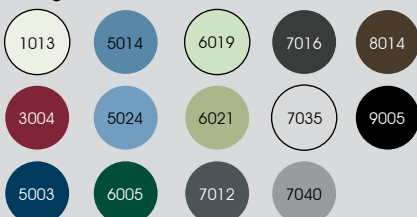

## COULEURS

Illuminez intérieur et extérieur avec de la couleur !\*

> Les incontournables standards (finition satinée)

blanc 9010

ivoire 1015

gris 9006

marron 9840

> Disponibles en 5 finitions :

satinée

brillante

sablée

anodisée

effet minéral

> Autres teintes possibles en monocoloration parmi nos palettes RAL

> Les privilèges finition satinée à plus-values minorées

RAL satinés  
Privilège

RAL brillants  
Privilège

> Monocoloration

\* Les teintes présentées sur cette documentation sont seulement indicatives. N'hésitez pas à demander un échantillon pour juger des teintes réelles.

Toutes nos fabrications répondent aux normes de qualité et de sécurité en vigueur :